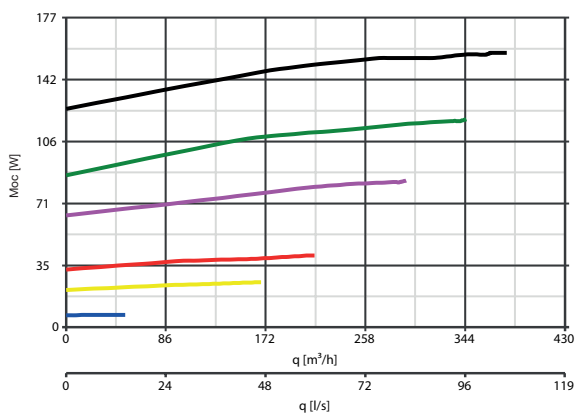

## Krzywe charakterystyki pracy

**VORT PROMETEO PLUS HR 400**  
ZAPOTRZEBOWANIE NA MOC

**VORT PROMETEO PLUS HR 400**  
WYDAJNOŚĆ/ CIŚNIENIE STATYCZNE