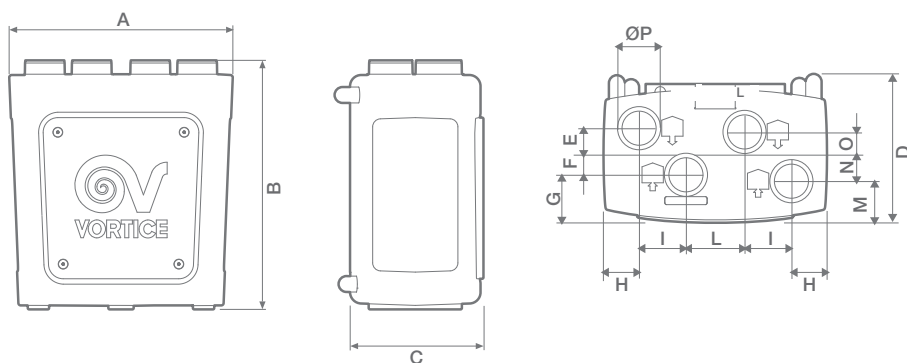

VORT PROMETEO PLUS HR 400

Wymiary

Model	Kod	A	B	C	D	E	F	G	H	I	L	M	N	O	ØP
VORT PROMETEO PLUS HR 400	11582	840	935	502	560	85	100	156.7	133.6	176	220	180.7	76	99	150

Wymiary (mm)